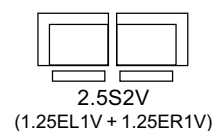

code : MLG-401-11L / MLG-402-11L /
PLG-003-01L / PLG-005-01L

material : Metal / Plastic

height : 45mm (MLG-401-11L, MLG-402-11L)
50mm (PLG-005-01L)
25mm (PLG-003-01L)

colour : 11 = Chrome / 01 = Black

* Available in **MANUAL (X) & BATTERY (B) Versions.**