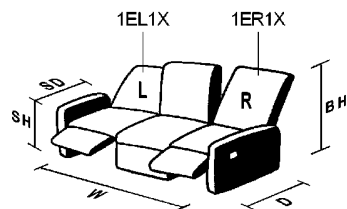

CONSTRUCTION

- ⇒ **SEAT** : No-sag Spring
- ⇒ **BACK REST** : Rubber Webbing
- ⇒ **SEAT CUSHION** : D/40 + Inner Coil
- ⇒ **BACK REST CUSHION** : D/22 + Loose Fibre
- ⇒ **SOFA LEGS** (front & rear) :

code : MLG-401-11L / MLG-402-11L /
PLG-003-01L / PLG-005-01L

material : Metal / Plastic

height : 45mm (MLG-401-11L, MLG-402-11L)
50mm (PLG-005-01L)
25mm (PLG-003-01L)

colour : 11 = Chrome / 01 = Black

* Available in **MANUAL (X) & BATTERY (B) Versions.**