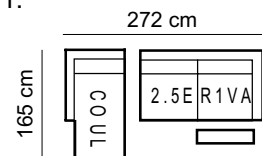

code : MLG-401-11L / MLG-402-11L /
PLG-003-01L / PLG-005-01L

material : Metal / Plastic

height : 45mm (MLG-401-11L, MLG-402-11L)
50mm (PLG-005-01L)
25mm (PLG-003-01L)

colour : 11 = Chrome / 01 = Black

* Available in **MANUAL (X) & BATTERY (B) Versions.**

2S1VL (1EL1V + 1ER),
2S1VR (1EL + 1ER1V)

2S1VLA,
2S1VRA

3S1VLA,
3S1VRA

COMBINATIONS

1.

2.

CAPITOL 20120E-2029-CS

Domicil