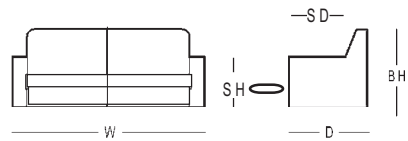

3S2X (1.5EL1X + 1.5ER1X), Adjustable Backrest

Domicil

This design is copyrighted and shall not be used or reproduced without the consent of Domicil

DIMENSION

Configuration	Width		Depth		Seat Depth		Back Height		Seat Height		Weight		Volume	
	cm	inch	cm	inch	cm	inch	cm	inch	cm	inch	kg	lb	m ³	ft ³
3S2X	214	84	105 - 163	41 - 64	55	22	85 - 99	33 - 39	46	18	100	221	1.91	67.45
2S2X	174	69	105 - 163	41 - 64	55	22	85 - 99	33 - 39	46	18	81	180	1.55	54.84
1S1X	114	45	105 - 163	41 - 64	55	22	85 - 99	33 - 39	46	18	53	118	1.02	35.93

CONSTRUCTION

- ⇒ **SEAT** : Noosag Spring
- ⇒ **BACK REST** : Rubber Webbing
- ⇒ **SEAT CUSHION** : D/38
- ⇒ **BACK REST CUSHION** : D/22
- ⇒ **SOFA LEGS** (front & rear) :
code : WLG-513-27L + WLG-212-27L
material : Wooden
height : 50mm
colour : 27 = Wenge