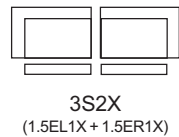

3S2X (1.5EL1X + 1.5ER1X), Adjustable Backrest

Domicil

This design is copyrighted and shall not be used or reproduced without the consent of Domicil

DIMENSION

Configuration	Width		Depth		Seat Depth		Back Height		Seat Height		Weight		Volume	
	cm	inch	cm	inch	cm	inch	cm	inch	cm	inch	kg	lb	m ³	ft ³
3S2X	214	84	105 - 163	41 - 64	55	22	85 - 99	33 - 39	46	18	100	221	1.91	67.45
2S2X	174	69	105 - 163	41 - 64	55	22	85 - 99	33 - 39	46	18	81	180	1.55	54.84
1S1X	114	45	105 - 163	41 - 64	55	22	85 - 99	33 - 39	46	18	53	118	1.02	35.93

CONSTRUCTION

- ⇒ **SEAT** : Noosag Spring
- ⇒ **BACK REST** : Rubber Webbing
- ⇒ **SEAT CUSHION** : D/38
- ⇒ **BACK REST CUSHION** : D/22
- ⇒ **SOFA LEGS** (front & rear) :
code : WLG-513-27L + WLG-212-27L
material : Wooden
height : 50mm
colour : 27 = Wenge