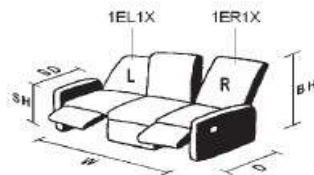

3S2X (1.5EL1X + 1.5ER1X), 3S2XA

Domicil

This design is copyrighted and shall not be used or reproduced without the consent of Domicil

DIMENSION

Configuration	Width		Depth		Seat Depth		Back Height		Seat Height		Weight		Volume	
	cm	inch	cm	inch	cm	inch	cm	inch	cm	inch	kg	lb	m³	ft³
3S2X, 3S2XA	220	87	97 - 155	38 - 61	55	22	94	37	47	19	107	236	2.01	70.84
3.5S2X, 3.5S2XA	232	91	97 - 155	38 - 61	55	22	94	37	47	19	113	249	2.12	74.70
3S1XR, 3S1XL	220	87	97 - 155	38 - 61	55	22	94	37	47	19	107	236	2.01	70.84
3.5S1XR, 3.5S1XL	232	91	97 - 155	38 - 61	55	22	94	37	47	19	113	249	2.12	74.70
2S2X, 2S2XA	172	68	97 - 155	38 - 61	55	22	94	37	47	19	84	185	1.57	55.38
2S1XR, 2S1XL	172	68	97 - 155	38 - 61	55	22	94	37	47	19	84	185	1.57	55.38
1S1X	105	41	97 - 155	38 - 61	55	22	94	37	47	19	51	113	0.96	33.81
3.5S	232	91	97 - 155	38 - 61	55	22	94	37	47	19	113	249	2.12	74.70
3S	220	87	97 - 155	38 - 61	55	22	94	37	47	19	107	236	2.01	70.84
2S	172	68	97 - 155	38 - 61	55	22	94	37	47	19	84	185	1.57	55.38
AC	105	41	97 - 155	38 - 61	55	22	94	37	47	19	51	113	0.96	33.81

3.5S2XE
(1EL1X + 2ER1XA)

3.5S2XA

3S2XA

3S2X
(1.5EL1X + 1.5ER1X)

2S2X
(1EL1X + 1ER1X)

2S2XA

1S1X

CONSTRUCTION

- ☞ SEAT : Noosag Spring
- ☞ BACK REST : Rubber Webbing
- ☞ SEAT CUSHION : D/38S
- ☞ BACK REST CUSHION : Loose Fibre
- ☞ SOFA LEGS (front & rear) :
 - code : WLG-513-27L / PLG-004-01L
 - material : Wooden / Plastic
 - height : 50mm (WLG-513-27L)
15mm (PLG-004-01L)
 - colour : 27 = Wenge / 01 = Black